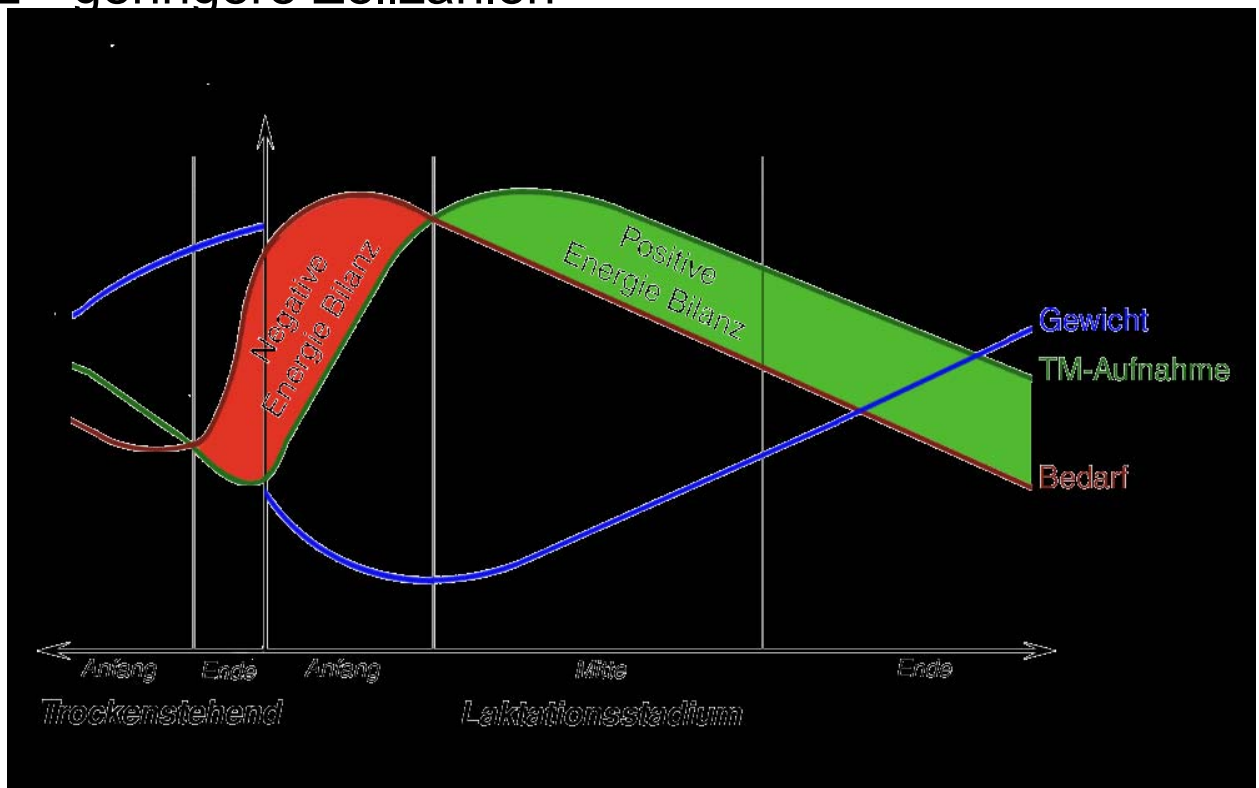

QS - Ihr Prüfsystem
für Lebensmittel

Qualität & Frische
SanoGold

PowerLac®

Das Energie-Kuhkorn - ohne Propylenglykol (in Bio-Betrieben verwendbar)

- ☑ Ein einzigartiges Paket von Vitaminen und essentiellen Aminosäuren
 - *zur Verbesserung der natürlichen Leberfunktion*
- ☑ Hochwertige Energiequelle
- ☑ gute Futteraufnahme (kein Propylenglykol)
- ☑ weniger Fettlebern
- ☑ bessere Fruchtbarkeit → **Weniger Tierarztkosten**
- ☑ geringere Zellzahlen

**Weniger
Tierarztkosten**

Zwei Wochen vor dem Abkalben 0,5 kg /Tier/Tag

Bis zehn Wochen nach dem Abkalben 1 – 1,5 kg /Tier/Tag